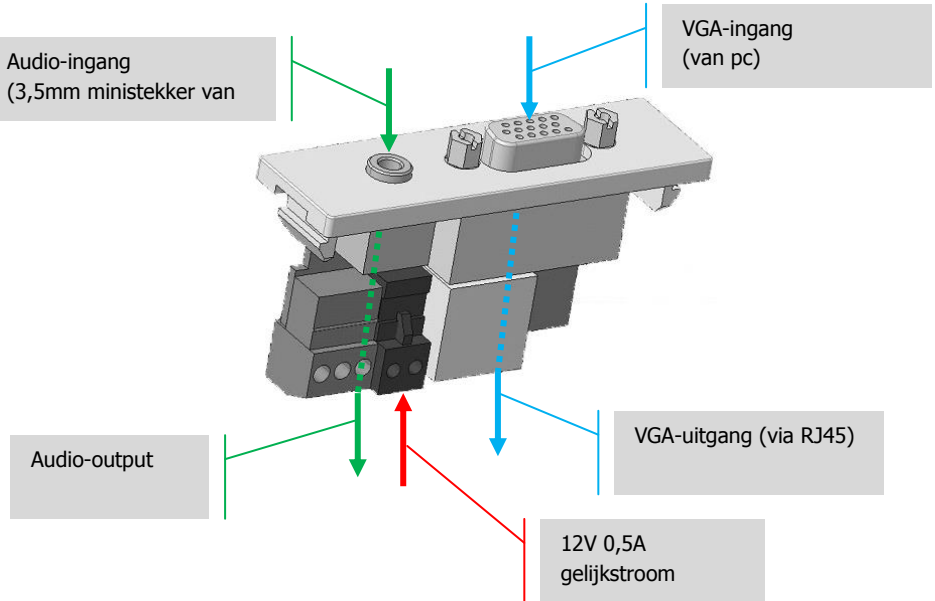

OVERZICHT

Dit product verlengt een VGA-sigitaal door het sigitaal om te zetten en door een CAT5e-kabel (ethernet) te leiden die tot 60m lang is. Als een CAT6-kabel gebruikt wordt, kan tot 80m verlengd worden.

VOOR- EN ACHTERAANZICHT

Dit product vereist netvoeding. Verbind de voeding aan de transmitter of receiver, maar niet aan beide tegelijk.

Transmitter – klikt in de Techconnect frontplaat

Receiver – geplaatst achter of in de buurt van het USB-apparaat

SPECIFICATIES

AFMETINGEN TRANSMITTER: 64 x 21 x 38 mm (lengte x breedte x hoogte)

AFMETINGEN RECEIVER: 74 x 33 x 21 mm (hoogte x breedte x diepte)

GEWICHT PRODUCT: 0,2 kg (per set)

AANBEVOLEN MAXIMUM KABELLENGTE:

CAT5e: 1024 x 768: 60m / 1280 x 1024: 50m / 1600 x 1200: 40m

CAT6: 1024 x 768: 80m / 1280 x 1024: 70m / 1600 x 1200: 60m

MATERIAAL: Kunststof

KLEUR: Wit

VOEDING: 100/240V, 50/60Hz wisselstroom, Externe voeding – geïntegreerde transformator/stekkermodel. DC-output 12V 0,5A, DC-kabel 1,8 m Afmetingen transformator: 62 x 42 x 22mm