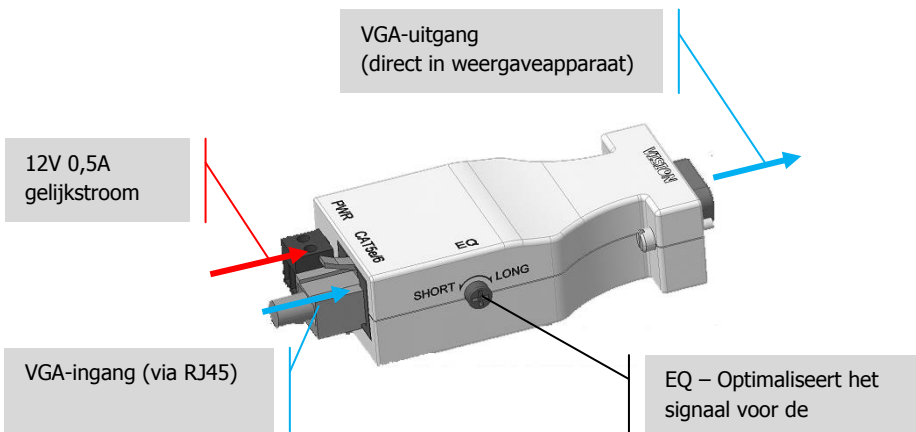

OVERZICHT

Dit product verlengt een VGA-sigitaal door het sigitaal om te zetten en door een CAT5e-kabel (ethernet) te leiden die tot 60m lang is. Als een CAT6-kabel gebruikt wordt, kan tot 80m verlengd worden.

VOOR- EN ACHTERAANZICHT

Dit product vereist netvoeding. Verbind de voeding aan de transmitter of receiver, maar niet aan beide tegelijk.

Transmitter – klikt in de Techconnect frontplaat

Receiver – geplaatst achter of in de buurt van het USB-apparaat