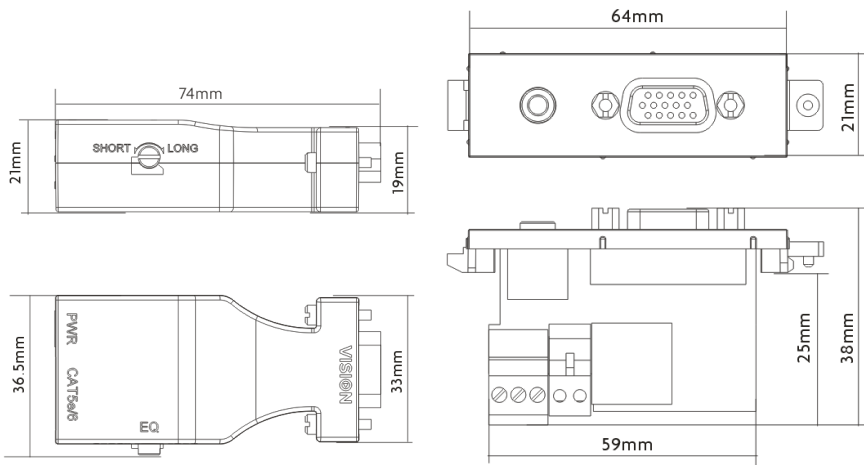

SPECIFICATIES

AFMETINGEN TRANSMITTER: 64 x 21 x 38 mm (lengte x breedte x hoogte)

AFMETINGEN RECEIVER: 74 x 33 x 21 mm (hoogte x breedte x diepte)

GEWICHT PRODUCT: 0,2 kg (per set)

AANBEVOLEN MAXIMUM KABELLENGTE:

CAT5e: 1024 x 768: 60m / 1280 x 1024: 50m / 1600 x 1200: 40m

CAT6: 1024 x 768: 80m / 1280 x 1024: 70m / 1600 x 1200: 60m

MATERIAAL: Kunststof

KLEUR: Wit

VOEDING: 100/240V, 50/60Hz wisselstroom, Externe voeding – geïntegreerde transformator/stekkermodel. DC-output 12V 0,5A, DC-kabel 1,8 m Afmetingen transformator: 62 x 42 x 22mm

Uitwisselbare stekkers, waaronder UK, EU, AU, VS Opmerking: de transformator is, indien gewenst, ook geschikt voor een normale figure-8 kabel.

VOLDOET AAN EISEN VOOR: RoHS, WEEE, CE, en CB